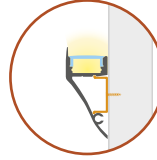

PROFILÉS & ACCESSOIRES

Profilés aluminium avec diffuseur opale en polycarbonate et clips de fixation (2 pièces par mètre). Embouts de finition en option.
Réf. pour 1 m, livrable jusqu'à 2 m.

RÉF. RUBPROFC 1 MÈTRE
 INSTALLATION EN SAILLIE

RÉF. RUBPROF 1 MÈTRE
 INSTALLATION EN SAILLIE

RÉF. RUBPROFN 1 MÈTRE
 Idem RUBPROF mais polycarbonate opale **noir** et profilé aluminium **noir**

RÉF. RUBPROFE 1 MÈTRE
 À ENCASTRER

RÉF. RUBFIX 2 PIÈCES
 Fixation orientable