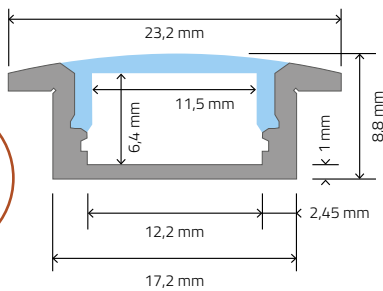

PROFILÉS & ACCESSOIRES

Profilés aluminium avec diffuseur opale en polycarbonate et clips de fixation (2 pièces par mètre). Embouts de finition en option.
Réf. pour 1 m, livrable jusqu'à 2 m.

RÉF. RUBPROFC 1 MÈTRE
 INSTALLATION EN SAILLIE

RÉF. RUBPROF 1 MÈTRE
 INSTALLATION EN SAILLIE

RÉF. RUBPROFN 1 MÈTRE
 Idem RUBPROF mais polycarbonate opale **noir** et profilé aluminium **noir**

RÉF. RUBPROFE 1 MÈTRE
 À ENCASTRER

RÉF. RUBFIX 2 PIÈCES
 Fixation orientable

RÉF. RUBBOUCH 2 PIÈCES
 Embouts de finition

RÉF. RUBPROFIP2 1 MÈTRE
 INSTALLATION EN SAILLIE

RÉF. RUBPROFIP 1 MÈTRE
 INSTALLATION EN SAILLIE