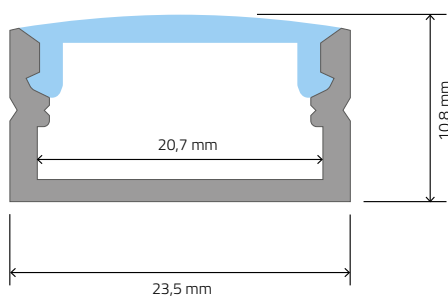

RÉF. RUBPROF 1 MÈTRE
 INSTALLATION EN SAILLIE

RÉF. RUBPROFN 1 MÈTRE
 Idem RUBPROF mais polycarbonate opale **noir** et profilé aluminium **noir**

RÉF. RUBPROFE 1 MÈTRE
 À ENCASTRER

RÉF. RUBFIX 2 PIÈCES
 Fixation orientable

RÉF. RUBBOUCH 2 PIÈCES
 Embouts de finition

RÉF. RUBPROFIP2 1 MÈTRE
 INSTALLATION EN SAILLIE

RÉF. RUBPROFIP 1 MÈTRE
 INSTALLATION EN SAILLIE