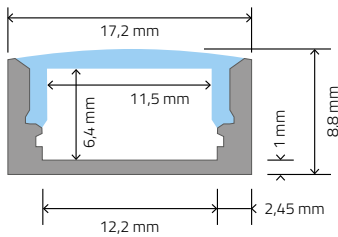

PROFILÉS & ACCESSOIRES

Profilés aluminium avec diffuseur opale en polycarbonate et clips de fixation (2 pièces par mètre). Embouts de finition en option.
Réf. pour 1 m, livrable jusqu'à 2 m.

RÉF. RUBPROFC 1 MÈTRE
 INSTALLATION EN SAILLIE

RÉF. RUBPROF 1 MÈTRE
 INSTALLATION EN SAILLIE

RÉF. RUBPROFN 1 MÈTRE
 Idem RUBPROF mais polycarbonate opale **noir** et profilé aluminium **noir**

RÉF. RUBPROFE 1 MÈTRE
 À ENCASTRER

RÉF. RUBFIX 2 PIÈCES
 Fixation orientable