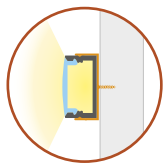

RÉF. RUBPROFIP2 1 MÈTRE
INSTALLATION EN SAILLIE