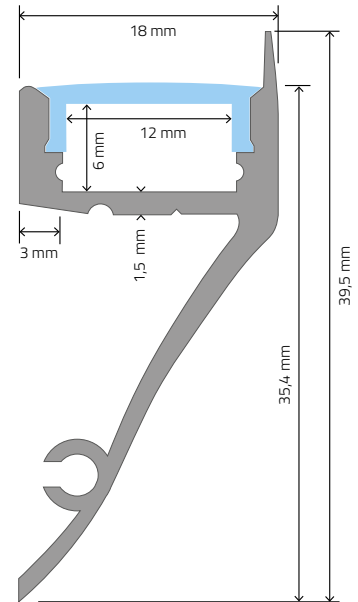

PROFILÉS & ACCESSOIRES

Profilés aluminium avec diffuseur opale en polycarbonate et clips de fixation (2 pièces par mètre). Embouts de finition en option.
Réf. pour 1 m, livrable jusqu'à 2 m.

RÉF. RUBPROFC 1 MÈTRE
 INSTALLATION EN SAILLIE

RÉF. RUBPROF 1 MÈTRE
 INSTALLATION EN SAILLIE

RÉF. RUBPROFN 1 MÈTRE
 Idem RUBPROF mais polycarbonate opale **noir** et profilé aluminium **noir**

RÉF. RUBPROFE 1 MÈTRE
 À ENCASTRER

RÉF. RUBFIX 2 PIÈCES
 Fixation orientable

RÉF. RUBBOUCH 2 PIÈCES
 Embouts de finition

RÉF. RUBPROFIP2 1 MÈTRE
 INSTALLATION EN SAILLIE

RÉF. RUBPROFIP 1 MÈTRE
 INSTALLATION EN SAILLIE