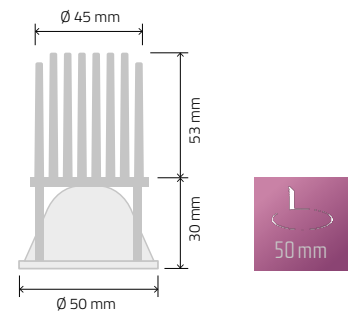

ENCASTRABLES IP 40 - IRC 90

LED RGB

MET28 RGB 3 W RÉF. METRGB

Encastrable à LED, Full Color, 1 x 3 W. 350mA
Livré avec câble de 50 cm. Lentille 40°.

Nécessite un convertisseur RGB (réf. 0054)

AVANTAGES

➤ De 3000 K à RGB

MR16 RGB 9 W RÉF. 0079

Adaptable à 3 LED Full Color, 3 x 3 W.
Livré avec câble CB064 de 30 cm. Adaptable dans
les spots encastrables pour lampes dichroïques.
Lentilles 12° / 36° / 60°

Nécessite un convertisseur RGB (réf. 0054)

AVANTAGES

➤ De 3000 K à RGB

MR16 RGB 3 W RÉF. 0055

Adaptable à 3 LED RGB, 3 x 1 W.
Livré avec câble CB064, 30 cm. Adaptable dans
les spots encastrables pour lampes dichroïques.
Lentilles 12° / 36° / 60°

Nécessite un convertisseur RGB (réf. 0054)