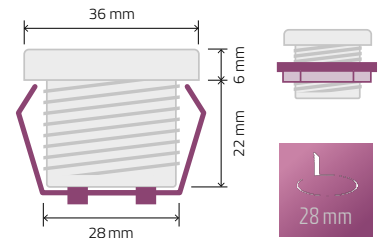

ENCASTRABLES IP 40 - IRC 90

LED RGB

MET28 RGB 3 W RÉF. METRGB

Encastrable à LED, Full Color, 1 x 3 W. 350mA
Livré avec câble de 50 cm. Lentille 40°.

Nécessite un convertisseur RGB (réf. 0054)

AVANTAGES

➤ De 3000 K à RGB

MR16 RGB 9 W RÉF. 0079

Adaptable à 3 LED Full Color, 3 x 3 W.
Livré avec câble CB064 de 30 cm. Adaptable dans
les spots encastrables pour lampes dichroïques.
Lentilles 12° / 36° / 60°

Nécessite un convertisseur RGB (réf. 0054)

AVANTAGES

➤ De 3000 K à RGB

MR16 RGB 3 W RÉF. 0055

Adaptable à 3 LED RGB, 3 x 1 W.
Livré avec câble CB064, 30 cm. Adaptable dans
les spots encastrables pour lampes dichroïques.
Lentilles 12° / 36° / 60°

Nécessite un convertisseur RGB (réf. 0054)