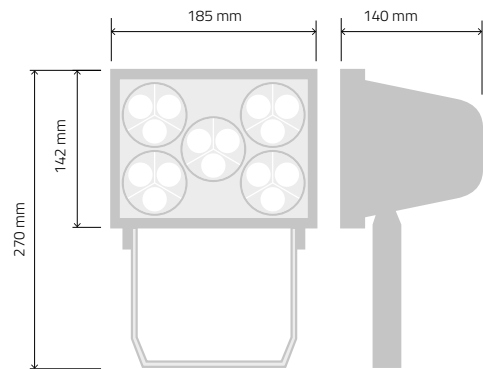

ÉCLAIRAGE EN SAILLIE **IRC 90 - IP 67**

**PROJECTEURS** | 15W ou 27W

**CARACTÉRISTIQUES**

Projecteur 15x1 W LED toute optique.  
Alimentation fournie.  
Version RGB possible.  
Lentilles : 8°, 25° ou 40°.  
Finition Epoxy, noir ou blanc.

**RÉF. 0123**

**TOUTES COULEURS LED**

**AVANTAGES**

- Alimentation fournie déportable 100m **OU**
- Alimentation intégrée possible, sur demande
- Pilotables Télécommande, DMX, DALI, 1-10V, BP, TRIAC...
- 3 types d'optiques 8° / 25° / 40°
- Version RGB

**CARACTÉRISTIQUES**

Projecteur 27x1 W LED toute optique.  
Alimentation fournie.  
Version RGB possible.  
Lentilles : 8°, 25° ou 40°.  
Finition Epoxy, noir ou blanc.

**RÉF. 0125**

**TOUTES COULEURS LED**