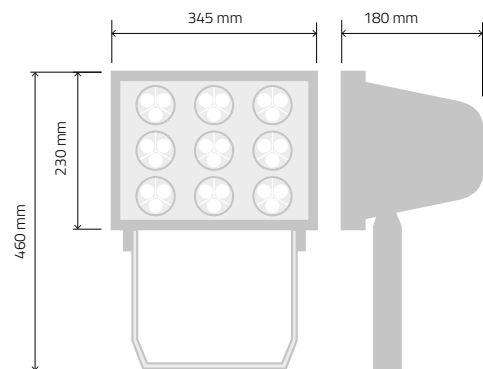

ÉCLAIRAGE EN SAILLIE **IRC 90 - IP 67**

**PROJECTEURS** | 15W ou 27W

**CARACTÉRISTIQUES**

Projecteur 15x1 W LED toute optique.  
Alimentation fournie.  
Version RGB possible.  
Lentilles : 8°, 25° ou 40°.  
Finition Epoxy, noir ou blanc.

**RÉF. 0123**

**TOUTES COULEURS LED**

**AVANTAGES**

- Alimentation fournie déportable 100m **OU**
- Alimentation intégrée possible, sur demande
- Pilotables Télécommande, DMX, DALI, 1-10V, BP, TRIAC...
- 3 types d'optiques 8° / 25° / 40°
- Version RGB

**CARACTÉRISTIQUES**

Projecteur 27x1 W LED toute optique.  
Alimentation fournie.  
Version RGB possible.  
Lentilles : 8°, 25° ou 40°.  
Finition Epoxy, noir ou blanc.

**RÉF. 0125**

**TOUTES COULEURS LED**