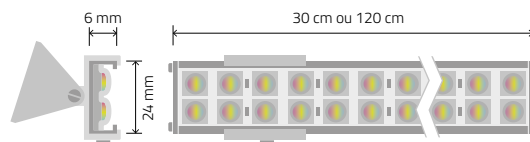

COULEUR LED DISPONIBLE

VOIR DÉTAIL PAGE 2