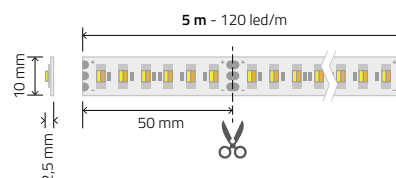

1600
LUMENS/m

RUBAN INTÉRIEUR IP 20 - IRC 98

RUBAN 24V | 20W/m

UNITÉ SÉCABLE : 50 MM

CARACTÉRISTIQUES

Voltage (V) : 24 Volt Dc
 Dimensions : 5000 mm x 10 mm x 2.5 mm
 Unité de coupe : 50 mm /6 LEDs
 Puissance électrique : 20 Watts / mètre
 Nombre de LED : 120 LEDs / mètre
 Conditionnement : bobine de 5 mètres et câble de liaison

RÉF. COUPCT

Référence pour 1m de ruban avec frais de découpe, raccordement fil et soudure compris.

AVANTAGES

➤ Température de blanc ajustable, de 3000K à 6000K

NUANCES LED DISPONIBLES

6000 K à 3000 K

VOIR DÉTAILS PAGE 2