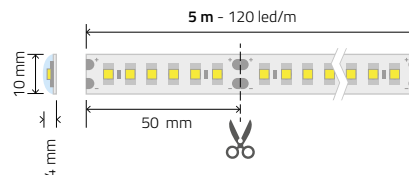

COULEURS LED DISPONIBLES

VOIR DÉTAILS PAGE 2