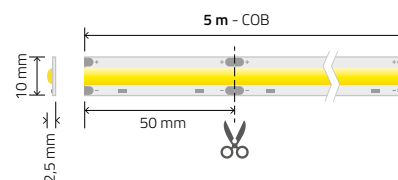

1400
LUMENS/m

RUBAN INTÉRIEUR IP 20 - IRC 95

RUBAN COB 24V | 15W/m

CARACTÉRISTIQUES

Voltage (V) : 24 Volt Dc
 Dimensions : 5000 mm x 10 mm x 2.5 mm
 Unité de coupe : 50 mm
 Puissance électrique : 15 Watts / mètre
 Nombre de LED : ruban COB (lumière homogène)
 Conditionnement : bobine de 5 mètres et câble de liaison

APPLICATIONS

Usage intérieur, Aspect "trait lumineux".

ALIMENTATION

P.71 CONTRÔLEUR (IP 20 - 12/24V DC)

radio 4 canaux réf. RUBAMP4

TÉLÉCOMMANDE

4 zones réf. RUBCONT44

RÉF. RUBCOB

RÉF. COUPCOB

AVANTAGES

- EFFET "Trait de lumière"
- Dimmable DALI, PUSH ou réglable par driver PWM
- Facile à plier

COULEURS LED DISPONIBLES

N 4000 K **W** 3000 K

VOIR DÉTAILS PAGE 2

! Une installation sur un dissipateur thermique (profilé aluminium) allonge la durée de vie du produit.
 ➔ VOIR LE DESCRIPTIF DES PROFILÉS PAGE 65