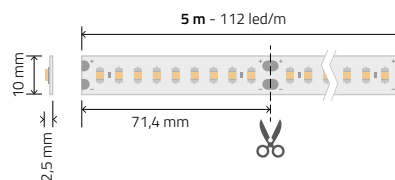

COULEUR LED DISPONIBLE

N
ROSE

VOIR DÉTAILS PAGE 2