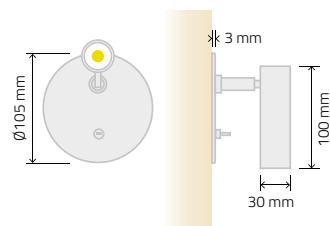

LISEUSE 230V

SPOT PATÈRE | 2W

RÉF. W4820

CARACTÉRISTIQUES

Liseuse LED 2 W orientable.
Optique 30°
Encastrement : 160 x 30 mm.

APPLICATIONS

Applique de tête de lit avec liseuse orientable

RÉF. W4821

MATIÈRES DÉTAILS PAGE 3

COULEURS LED DÉTAILS PAGE 2

RÉF. W4831

CARACTÉRISTIQUES

Liseuse LED 2 W orientable.
Réf. 4830 encastrement : Ø65.

APPLICATIONS

Applique de tête de lit avec liseuse orientable

RÉF. W4830