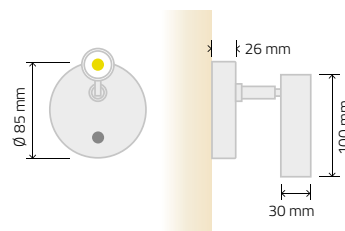

LISEUSE 230V

SPOT PATÈRE | 2W

RÉF. W4820

CARACTÉRISTIQUES

Liseuse LED 2 W orientable.
Optique 30°
Encastrement : 160 x 30 mm.

APPLICATIONS

Applique de tête de lit avec liseuse orientable

RÉF. W4821

MATIÈRES DÉTAILS PAGE 3

COULEURS LED DÉTAILS PAGE 2

RÉF. W4831

CARACTÉRISTIQUES

Liseuse LED 2 W orientable.
Réf. 4830 encastrement : Ø65.

APPLICATIONS

Applique de tête de lit avec liseuse orientable

RÉF. W4830