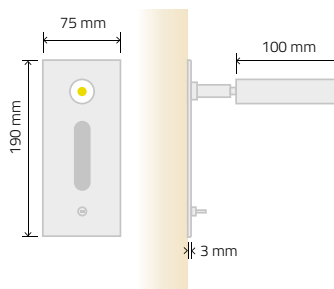

LISEUSE 230V

SPOT PATÈRE | 2W

RÉF. W4820

CARACTÉRISTIQUES

Liseuse LED 2 W orientable.
Optique 30°
Encastrement : 160 x 30 mm.

APPLICATIONS

Applique de tête de lit avec liseuse orientable

RÉF. W4821

MATIÈRES DÉTAILS PAGE 3

COULEURS LED DÉTAILS PAGE 2

RÉF. W4831

CARACTÉRISTIQUES

Liseuse LED 2 W orientable.
Réf. 4830 encastrement : Ø65.

APPLICATIONS

Applique de tête de lit avec liseuse orientable

RÉF. W4830