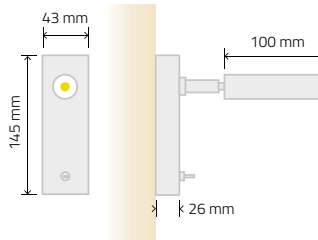

LISEUSE 230V

SPOT PATÈRE | 2W

RÉF. W4820

CARACTÉRISTIQUES

Liseuse LED 2 W orientable.
Optique 30°
Encastrement : 160 x 30 mm.

APPLICATIONS

Applique de tête de lit avec liseuse orientable

RÉF. W4821

MATIÈRES DÉTAILS PAGE 3

COULEURS LED DÉTAILS PAGE 2

RÉF. W4831

CARACTÉRISTIQUES

Liseuse LED 2 W orientable.
Réf. 4830 encastrement : Ø65.

APPLICATIONS

Applique de tête de lit avec liseuse orientable

RÉF. W4830