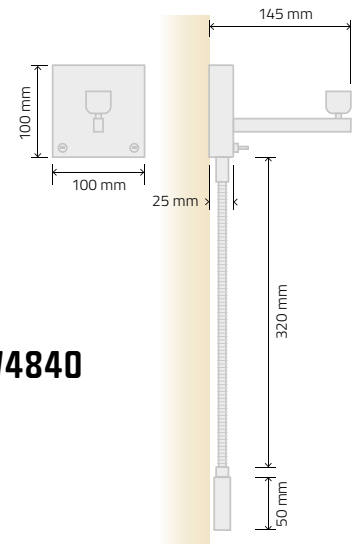

380
LUMENS

LISEUSE + APPLIQUE 230V

MIXTE ZOOM | LED 1W + E27

RÉF. W4840

RÉF. W4842

CARACTÉRISTIQUES

Liseuse LED 1W + E27.

Optique LED réglable de 8° à 60°

Puissance 120 Lumens + E27

APPLICATIONS

Applique tête de lit et liseuse LED orientable de chambre.

Livré sans abat-jour

COULEURS LED DÉTAILS PAGE 2

C
5000 K

N
4000 K

W
3000 K

DW
2700 K

MATIÈRES DÉTAILS PAGE 3

LT

OR

CU

LP

PM

NK