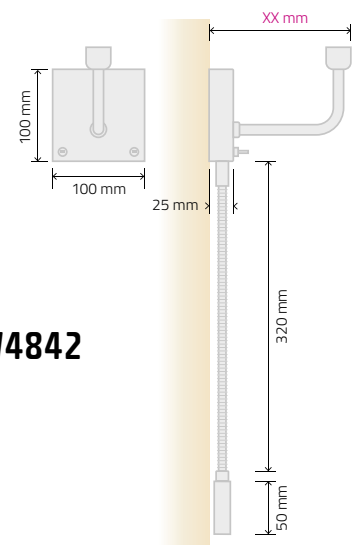

380
LUMENS

LISEUSE + APPLIQUE 230V

MIXTE ZOOM | LED 1W + E27

RÉF. W4840

RÉF. W4842

CARACTÉRISTIQUES

Liseuse LED 1W + E27.

Optique LED réglable de 8° à 60°

Puissance 120 Lumens + E27

APPLICATIONS

Applique tête de lit et liseuse LED orientable de chambre.

Livré sans abat-jour

COULEURS LED DÉTAILS PAGE 2

C
5000 K

N
4000 K

W
3000 K

DW
2700 K

MATIÈRES DÉTAILS PAGE 3

LT

OR

CU

LP

PM

NK