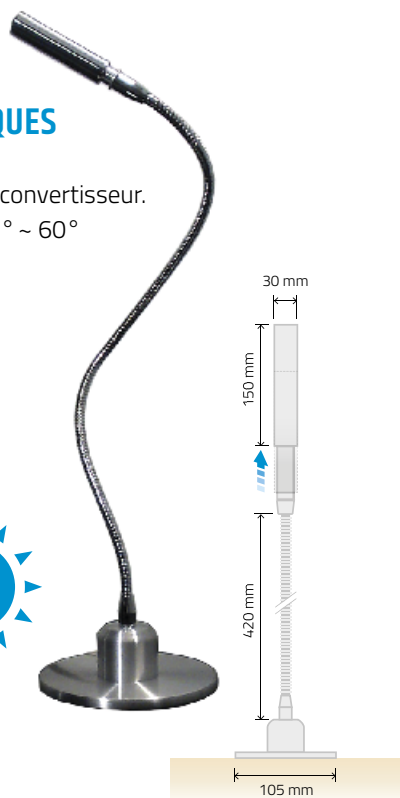

# LAMPE LED | 1W, 3W et 5W

### CARACTÉRISTIQUES

Lampe LED 1W.  
Équipé d'une prise/convertisseur.  
Optique réglable : 8° ~ 60°

### CARACTÉRISTIQUES

Lampe LED 3x1W.  
Optique 30°  
Équipé d'une prise/convertisseur.

### CARACTÉRISTIQUES

Lampe LED 5W.  
Optique réglable 25°  
Équipé d'une prise/convertisseur.