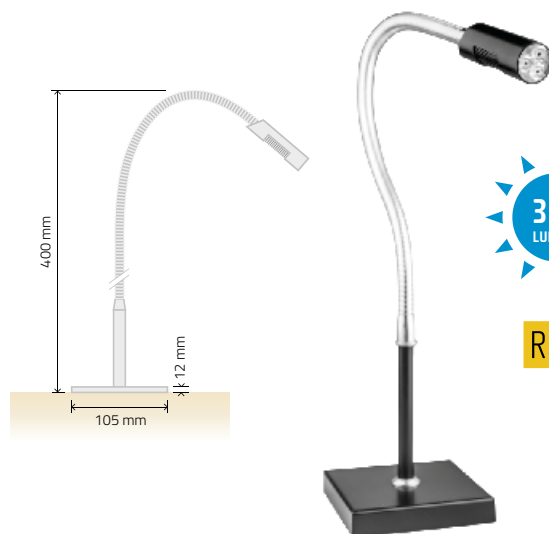

APPLICATIONS

Lampe de bureau

RÉF. **W6511**

MATIÈRES DÉTAILS PAGE 3

COULEURS LED DÉTAILS PAGE 2