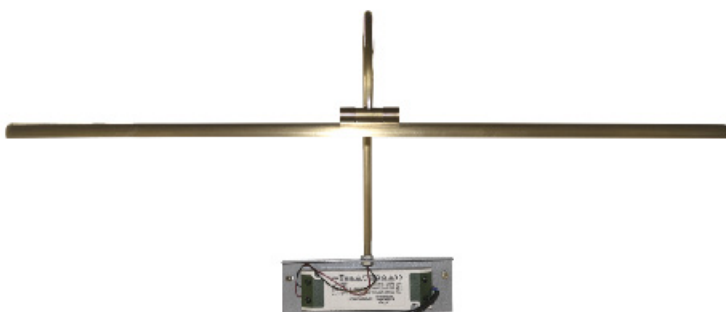

APPLIQUE TABLEAU 230V

KYOTO | 6 W / 40 cm

RÉF. W4201

CARACTÉRISTIQUES

Applique à LED SMD (6 LEDs pour 10 cm) garantissant un éclairage très homogène. **Fixation sur patère, au dessus du tableau.**

Puissance 135 Lm pour 10 cm

Versions standard, largeurs disponibles : 20 cm, 30 cm, 40 cm, 50 cm et 60 cm. Sur mesure jusqu'à 90 cm.

APPLICATIONS

Éclairage d'accentuation pour tableau, photographie...

MATIÈRES DÉTAILS PAGE 3

COULEURS LED DÉTAILS PAGE 2

RÉF. W4202

CARACTÉRISTIQUES

Applique à LED SMD (6 LEDs pour 10 cm) garantissant un éclairage très homogène. **Patère cachée derrière le tableau.**

Puissance 135 Lm pour 10 cm

Versions standard, largeurs disponibles : 20 cm, 30 cm, 40 cm, 50 cm et 60 cm. Sur mesure jusqu'à 90 cm.