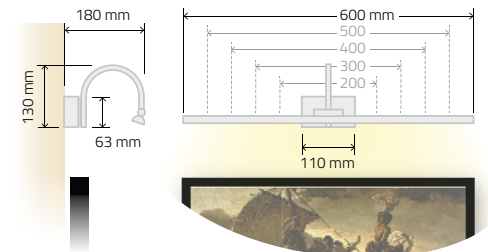

APPLIQUE TABLEAU 230V

KYOTO | 6 W / 40 cm

RÉF. W4201

CARACTÉRISTIQUES

Applique à LED SMD (6 LEDs pour 10 cm) garantissant un éclairage très homogène. **Fixation sur patère, au dessus du tableau.**

Puissance 135 Lm pour 10 cm

Versions standard, largeurs disponibles : 20 cm, 30 cm, 40 cm, 50 cm et 60 cm. Sur mesure jusqu'à 90 cm.

APPLICATIONS

Éclairage d'accentuation pour tableau, photographie...

MATIÈRES DÉTAILS PAGE 3

COULEURS LED DÉTAILS PAGE 2

RÉF. W4202

CARACTÉRISTIQUES

Applique à LED SMD (6 LEDs pour 10 cm) garantissant un éclairage très homogène. **Patère cachée derrière le tableau.**

Puissance 135 Lm pour 10 cm

Versions standard, largeurs disponibles : 20 cm, 30 cm, 40 cm, 50 cm et 60 cm. Sur mesure jusqu'à 90 cm.