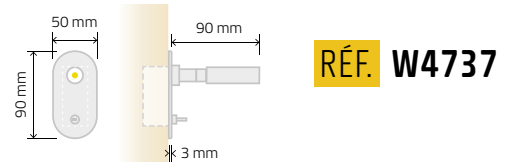

120
LUMENS

LISEUSE 230V

SPOT PATÈRE | 1W

RÉF. W4730

RÉF. W4731

RÉF. W4739

CARACTÉRISTIQUES

Liseuse LED 1W. Optique réglable de 8° à 60°

Réf. 4731 Encastrement : 65 x 45 mm

Réf. 4739 Encastrement : 60 x 30 mm

APPLICATIONS

Applique de tête de lit avec liseuse orientable

MATIÈRES DÉTAILS PAGE 3

COULEURS LED DÉTAILS PAGE 2

RÉF. W4734

RÉF. W4735

RÉF. W4737

CARACTÉRISTIQUES

Liseuse LED 1W. Optique réglable de 8° à 60°

Réf. 4735 Encastrement : 65 x 45 mm

Réf. 4737 Encastrement : 60 x 30 mm

APPLICATIONS

Applique de tête de lit avec liseuse orientable