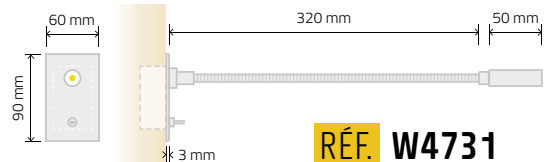

120
LUMENS

LISEUSE 230V

SPOT PATÈRE | 1W

RÉF. W4730

RÉF. W4731

RÉF. W4739

CARACTÉRISTIQUES

Liseuse LED 1W. Optique réglable de 8° à 60°

Réf. 4731 Encastrement : 65 x 45 mm

Réf. 4739 Encastrement : 60 x 30 mm

APPLICATIONS

Applique de tête de lit avec liseuse orientable

MATIÈRES DÉTAILS PAGE 3

COULEURS LED DÉTAILS PAGE 2

RÉF. W4734

RÉF. W4735

RÉF. W4737

CARACTÉRISTIQUES

Liseuse LED 1W. Optique réglable de 8° à 60°

Réf. 4735 Encastrement : 65 x 45 mm

Réf. 4737 Encastrement : 60 x 30 mm

APPLICATIONS

Applique de tête de lit avec liseuse orientable