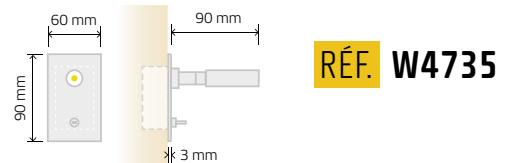

120
LUMENS

LISEUSE 230V

SPOT PATÈRE | 1W

RÉF. W4730

RÉF. W4731

RÉF. W4739

CARACTÉRISTIQUES

Liseuse LED 1W. Optique réglable de 8° à 60°

Réf. 4731 Encastrement : 65 x 45 mm

Réf. 4739 Encastrement : 60 x 30 mm

APPLICATIONS

Applique de tête de lit avec liseuse orientable

MATIÈRES DÉTAILS PAGE 3

COULEURS LED DÉTAILS PAGE 2

RÉF. W4734

RÉF. W4735

RÉF. W4737

CARACTÉRISTIQUES

Liseuse LED 1W. Optique réglable de 8° à 60°

Réf. 4735 Encastrement : 65 x 45 mm

Réf. 4737 Encastrement : 60 x 30 mm

APPLICATIONS

Applique de tête de lit avec liseuse orientable