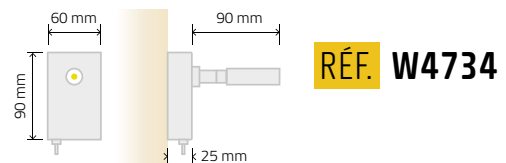

120
LUMENS

LISEUSE 230V

SPOT PATÈRE | 1W

RÉF. W4730

RÉF. W4731

RÉF. W4739

CARACTÉRISTIQUES

Liseuse LED 1W. Optique réglable de 8° à 60°

Réf. 4731 Encastrement : 65 x 45 mm

Réf. 4739 Encastrement : 60 x 30 mm

APPLICATIONS

Applique de tête de lit avec liseuse orientable

MATIÈRES DÉTAILS PAGE 3

COULEURS LED DÉTAILS PAGE 2

RÉF. W4734

RÉF. W4735

RÉF. W4737

CARACTÉRISTIQUES

Liseuse LED 1W. Optique réglable de 8° à 60°

Réf. 4735 Encastrement : 65 x 45 mm

Réf. 4737 Encastrement : 60 x 30 mm

APPLICATIONS

Applique de tête de lit avec liseuse orientable