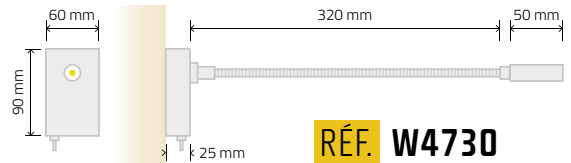

120
LUMENS

LISEUSE 230V

SPOT PATÈRE | 1W

RÉF. W4730

RÉF. W4731

RÉF. W4739

CARACTÉRISTIQUES

Liseuse LED 1W. Optique réglable de 8° à 60°

Réf. 4731 Encastrement : 65 x 45 mm

Réf. 4739 Encastrement : 60 x 30 mm

APPLICATIONS

Applique de tête de lit avec liseuse orientable

MATIÈRES DÉTAILS PAGE 3

COULEURS LED DÉTAILS PAGE 2

RÉF. W4734

RÉF. W4735

RÉF. W4737

CARACTÉRISTIQUES

Liseuse LED 1W. Optique réglable de 8° à 60°

Réf. 4735 Encastrement : 65 x 45 mm

Réf. 4737 Encastrement : 60 x 30 mm

APPLICATIONS

Applique de tête de lit avec liseuse orientable