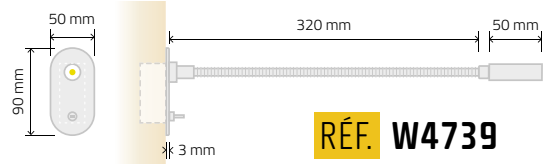

120
LUMENS

LISEUSE 230V

SPOT PATÈRE | 1W

RÉF. W4730

RÉF. W4731

RÉF. W4739

CARACTÉRISTIQUES

Liseuse LED 1W. Optique réglable de 8° à 60°

Réf. 4731 Encastrement : 65 x 45 mm

Réf. 4739 Encastrement : 60 x 30 mm

APPLICATIONS

Applique de tête de lit avec liseuse orientable

MATIÈRES DÉTAILS PAGE 3

COULEURS LED DÉTAILS PAGE 2

RÉF. W4734

RÉF. W4735

RÉF. W4737

CARACTÉRISTIQUES

Liseuse LED 1W. Optique réglable de 8° à 60°

Réf. 4735 Encastrement : 65 x 45 mm

Réf. 4737 Encastrement : 60 x 30 mm

APPLICATIONS

Applique de tête de lit avec liseuse orientable