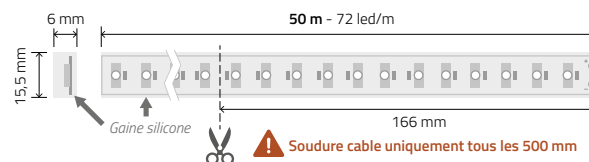

Dimensions : 50 000 mm x 15,5 mm x 6 mm

Unité de coupe : 500 mm /36 LEDs

Puissance électrique : 15 Watts / mètre

Nombre de LED : 72 LEDs / mètre

Conditionnement : bobine de 50 mètres, câble de liaison et ses fixations

COULEURS LED DISPONIBLES

VOIR DÉTAILS PAGE 2

Une installation sur un dissipateur thermique (profilé aluminium) allonge la durée de vie du produit.

➔ VOIR LE DESCRIPTIF DES PROFILÉS PAGE 65