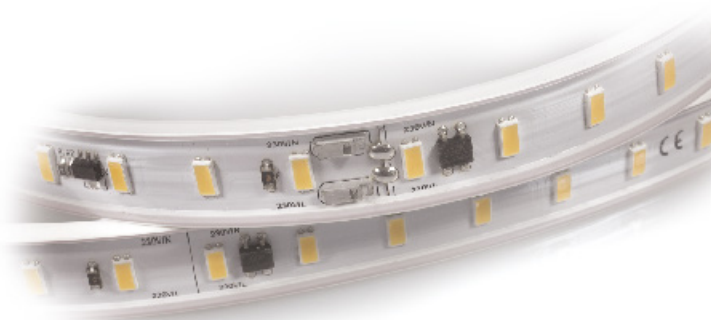

1600
LUMENS/m

RUBAN INTÉRIEUR IP 65 - IRC 90

RUBAN 230 V | 15W/m

RÉF. RUB23050

RÉF. COUP23050

Référence pour 1m de ruban avec frais de découpe, raccordement fil et soudure compris.

CARACTÉRISTIQUES

Voltage (V) : 230 Volt Direct

Dimensions : 50 000 mm x 15,5 mm x 6 mm

Unité de coupe : 500 mm /36 LEDs

Puissance électrique : 15 Watts / mètre

Nombre de LED : 72 LEDs / mètre

Conditionnement : bobine de 50 mètres, câble de liaison et ses fixations

APPLICATIONS

Réservé à un usage intérieur en grande longueur.

Protection 30 mA obligatoire

ALIMENTATION

Alimentation 230V Direct

AVANTAGES

- Longueur de 50 mètres
- Alimentation 230 V Direct
- Protection silicone (IP 65)
- Régulateur de courant
- Auto-protection de chauffe

COULEURS LED DISPONIBLES

VOIR DÉTAILS PAGE 2

Une installation sur un dissipateur thermique (profilé aluminium) allonge la durée de vie du produit.

➔ VOIR LE DESCRIPTIF DES PROFILÉS PAGE 65