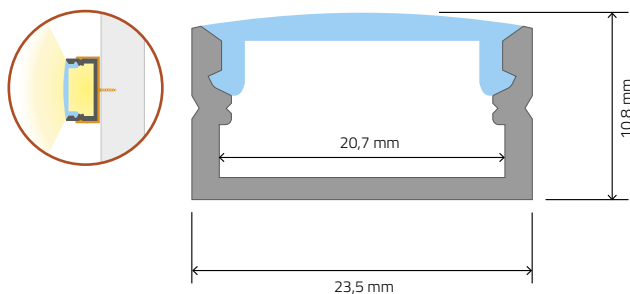

**RÉF. RUBFIX 2 PIÈCES**  
 Fixation orientable

**RÉF. RUBPROFC 1 MÈTRE**  
 INSTALLATION EN SAILLIE

**RÉF. RUBPROFE 1 MÈTRE**  
 À ENCASTRER

**RÉF. ALU20**  
 1000 x 20 x 2 mm  
 méplat aluminium

**RÉF. RUBBOUCH 2 PIÈCES**  
 Embouts de finition

**RÉF. RUBPROFIP2 1 MÈTRE**  
 INSTALLATION EN SAILLIE

**RÉF. RUBPROFIP 1 MÈTRE**  
 INSTALLATION EN SAILLIE

PROFILÉS & ACCESSOIRES

RÉF. RUBPROFSOL 1 MÈTRE

À ENCASTRER

RÉF. RUBPROFS 1 MÈTRE

INSTALLATION EN SAILLIE