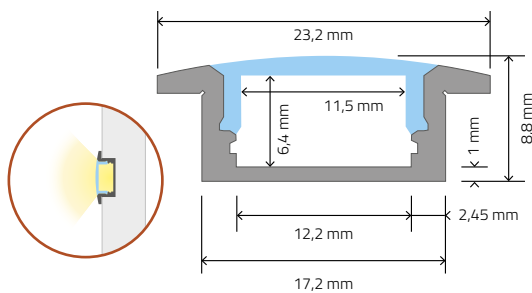

PROFILÉS & ACCESSOIRES

Profilés aluminium avec diffuseur opale en polycarbonate et clips de fixation (2 pièces par mètre). Embouts de finition en option.  
**Réf. pour 1 m, livrable jusqu'à 2 m.**

**RÉF. RUBPROF 1 MÈTRE**  
 INSTALLATION EN SAILLIE

**RÉF. RUBFIX 2 PIÈCES**  
 Fixation orientable

**RÉF. RUBPROFC 1 MÈTRE**  
 INSTALLATION EN SAILLIE

**RÉF. RUBPROFE 1 MÈTRE**  
 À ENCASTRER

**RÉF. ALU20**  
 1000 x 20 x 2 mm  
 méplat aluminium

**RÉF. RUBBOUCH 2 PIÈCES**  
 Embouts de finition

**RÉF. RUBPROFIP2 1 MÈTRE**  
 INSTALLATION EN SAILLIE

**RÉF. RUBPROFIP 1 MÈTRE**  
 INSTALLATION EN SAILLIE

PROFILÉS & ACCESSOIRES

RÉF. RUBPROFSOL 1 MÈTRE

À ENCASTRER

RÉF. RUBPROFS 1 MÈTRE

INSTALLATION EN SAILLIE