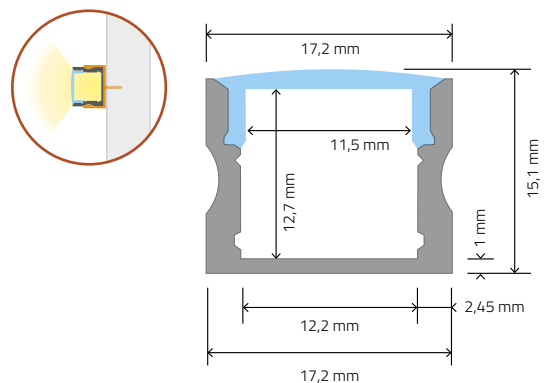

PROFILÉS & ACCESSOIRES

Profilés aluminium avec diffuseur opale en polycarbonate et clips de fixation (2 pièces par mètre). Embouts de finition en option.  
**Réf. pour 1 m, livrable jusqu'à 2 m.**

**RÉF. RUBPROF 1 MÈTRE**  
 INSTALLATION EN SAILLIE

**RÉF. RUBFIX 2 PIÈCES**  
 Fixation orientable

**RÉF. RUBPROFC 1 MÈTRE**  
 INSTALLATION EN SAILLIE

**RÉF. RUBPROFE 1 MÈTRE**  
 À ENCASTRER

**RÉF. ALU20**  
 1000 x 20 x 2 mm  
 méplat aluminium

**RÉF. RUBBOUCH 2 PIÈCES**  
 Embouts de finition

**RÉF. RUBPROFIP2 1 MÈTRE**  
 INSTALLATION EN SAILLIE

**RÉF. RUBPROFIP 1 MÈTRE**  
 INSTALLATION EN SAILLIE

PROFILÉS & ACCESSOIRES

RÉF. RUBPROFSOL 1 MÈTRE

À ENCASTRER

RÉF. RUBPROFS 1 MÈTRE

INSTALLATION EN SAILLIE