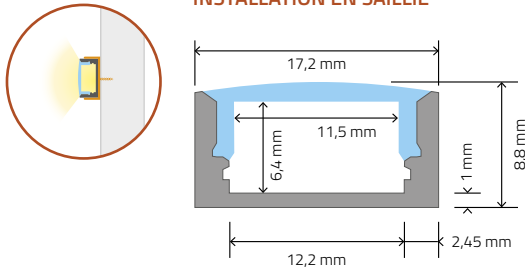

PROFILÉS & ACCESSOIRES

Profilés aluminium avec diffuseur opale en polycarbonate et clips de fixation (2 pièces par mètre). Embouts de finition en option.  
**Réf. pour 1 m, livrable jusqu'à 2 m.**

**RÉF. RUBPROF 1 MÈTRE**  
 INSTALLATION EN SAILLIE

**RÉF. RUBFIX 2 PIÈCES**  
 Fixation orientable

**RÉF. RUBPROFC 1 MÈTRE**  
 INSTALLATION EN SAILLIE

**RÉF. RUBPROFE 1 MÈTRE**  
 À ENCASTRER

**RÉF. ALU20**  
 1000 x 20 x 2 mm  
 méplat aluminium

**RÉF. RUBBOUCH 2 PIÈCES**  
 Embouts de finition