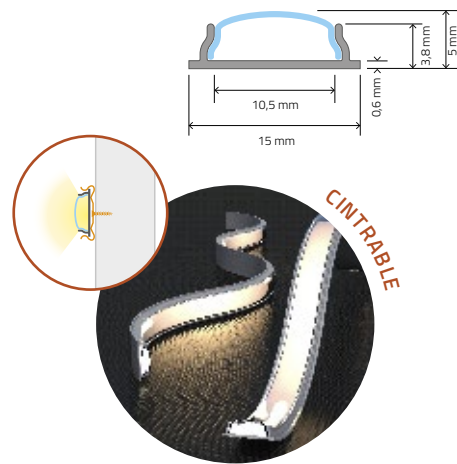

PROFILÉS & ACCESSOIRES

Profilés aluminium avec diffuseur opale en polycarbonate et clips de fixation (2 pièces par mètre). Embouts de finition en option.  
**Réf. pour 1 m, livrable jusqu'à 2 m.**

**RÉF. RUBPROF 1 MÈTRE**  
 INSTALLATION EN SAILLIE

**RÉF. RUBFIX 2 PIÈCES**  
 Fixation orientable

**RÉF. RUBPROFC 1 MÈTRE**  
 INSTALLATION EN SAILLIE

**RÉF. RUBPROFE 1 MÈTRE**  
 À ENCASTRER

**RÉF. ALU20**  
 1000 x 20 x 2 mm  
 méplat aluminium

**RÉF. RUBBOUCH 2 PIÈCES**  
 Embouts de finition

**RÉF. RUBPROFIP2 1 MÈTRE**  
 INSTALLATION EN SAILLIE

**RÉF. RUBPROFIP 1 MÈTRE**  
 INSTALLATION EN SAILLIE

PROFILÉS & ACCESSOIRES

RÉF. RUBPROFSOL 1 MÈTRE

À ENCASTRER

RÉF. RUBPROFS 1 MÈTRE

INSTALLATION EN SAILLIE

RÉF. RUBPROFTUBE 1 MÈTRE

INSTALLATION EN SAILLIE  
OU EN SUSPENSION

RÉF. RUBPROFUPDOWN 1 MÈTRE

INSTALLATION EN SAILLIE

RÉF. RUBPROFA 1 MÈTRE

INSTALLATION EN SAILLIE