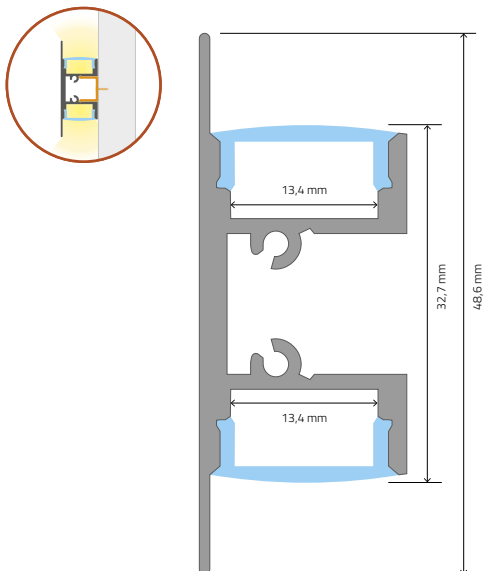

**RÉF. RUBFIX 2 PIÈCES**  
 Fixation orientable

**RÉF. RUBPROFC 1 MÈTRE**  
 INSTALLATION EN SAILLIE

**RÉF. RUBPROFE 1 MÈTRE**  
 À ENCASTRER

**RÉF. ALU20**  
 1000 x 20 x 2 mm  
 méplat aluminium

**RÉF. RUBBOUCH 2 PIÈCES**  
 Embouts de finition

**RÉF. RUBPROFIP2 1 MÈTRE**  
 INSTALLATION EN SAILLIE

**RÉF. RUBPROFIP 1 MÈTRE**  
 INSTALLATION EN SAILLIE

PROFILÉS & ACCESSOIRES

RÉF. RUBPROFSOL 1 MÈTRE

À ENCASTRER

RÉF. RUBPROFS 1 MÈTRE

INSTALLATION EN SAILLIE

RÉF. RUBPROFTUBE 1 MÈTRE

INSTALLATION EN SAILLIE  
OU EN SUSPENSION

RÉF. RUBPROFUPDOWN 1 MÈTRE

INSTALLATION EN SAILLIE

RÉF. RUBPROFA 1 MÈTRE

INSTALLATION EN SAILLIE