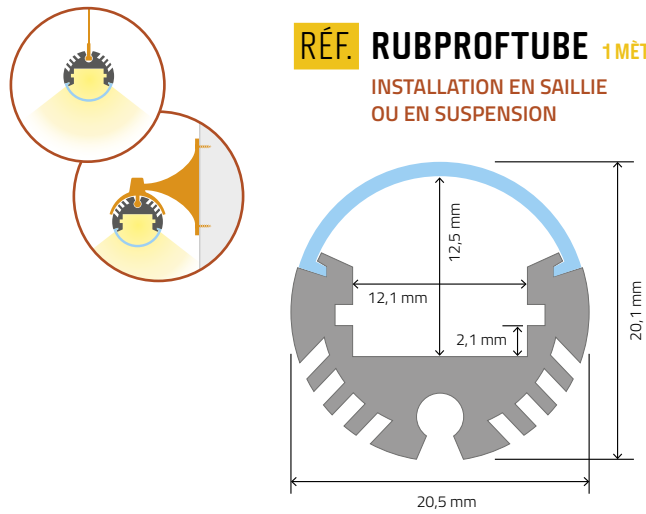

**RÉF. RUBFIX 2 PIÈCES**  
 Fixation orientable

**RÉF. RUBPROFC 1 MÈTRE**  
 INSTALLATION EN SAILLIE

**RÉF. RUBPROFE 1 MÈTRE**  
 À ENCASTRER

**RÉF. ALU20**  
 1000 x 20 x 2 mm  
 méplat aluminium

**RÉF. RUBBOUCH 2 PIÈCES**  
 Embouts de finition

**RÉF. RUBPROFIP2 1 MÈTRE**  
 INSTALLATION EN SAILLIE

**RÉF. RUBPROFIP 1 MÈTRE**  
 INSTALLATION EN SAILLIE

PROFILÉS & ACCESSOIRES

RÉF. RUBPROFSOL 1 MÈTRE

À ENCASTRER

RÉF. RUBPROFS 1 MÈTRE

INSTALLATION EN SAILLIE

RÉF. RUBPROFTUBE 1 MÈTRE

INSTALLATION EN SAILLIE  
OU EN SUSPENSION

RÉF. RUBPROFUPDOWN 1 MÈTRE

INSTALLATION EN SAILLIE

RÉF. RUBPROFA 1 MÈTRE

INSTALLATION EN SAILLIE