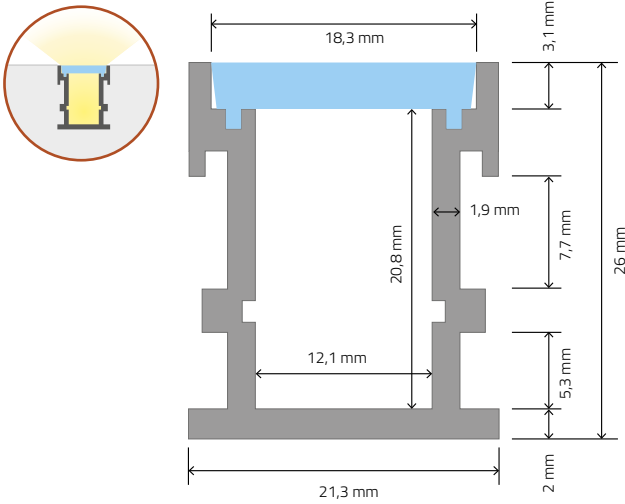

**RÉF. RUBFIX 2 PIÈCES**  
 Fixation orientable

**RÉF. RUBPROFC 1 MÈTRE**  
 INSTALLATION EN SAILLIE

**RÉF. RUBPROFE 1 MÈTRE**  
 À ENCASTRER

**RÉF. ALU20**  
 1000 x 20 x 2 mm  
 méplat aluminium

**RÉF. RUBBOUCH 2 PIÈCES**  
 Embouts de finition

**RÉF. RUBPROFIP2 1 MÈTRE**  
 INSTALLATION EN SAILLIE

**RÉF. RUBPROFIP 1 MÈTRE**  
 INSTALLATION EN SAILLIE

PROFILÉS & ACCESSOIRES

RÉF. RUBPROFSOL 1 MÈTRE

À ENCASTRER

RÉF. RUBPROFS 1 MÈTRE

INSTALLATION EN SAILLIE

RÉF. RUBPROFTUBE 1 MÈTRE

INSTALLATION EN SAILLIE  
OU EN SUSPENSION

RÉF. RUBPROFUPDOWN 1 MÈTRE

INSTALLATION EN SAILLIE

RÉF. RUBPROFA 1 MÈTRE

INSTALLATION EN SAILLIE