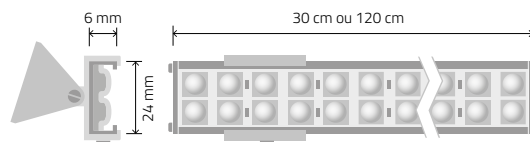

COULEUR LED DISPONIBLE

VOIR DÉTAIL PAGE 2