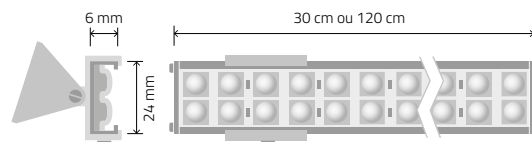

COULEURS LED DISPONIBLES

VOIR DÉTAIL PAGE 2