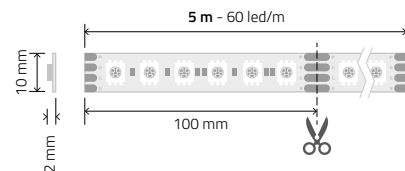

COULEUR LED DISPONIBLE

N
ROSE

VOIR DÉTAILS PAGE 2