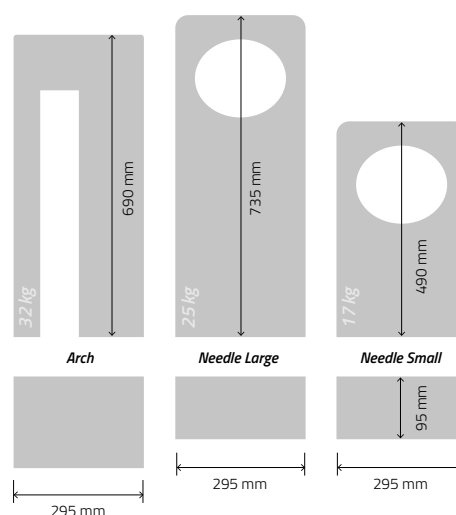

COULEUR LED DISPONIBLE

VOIR DÉTAILS PAGE 2