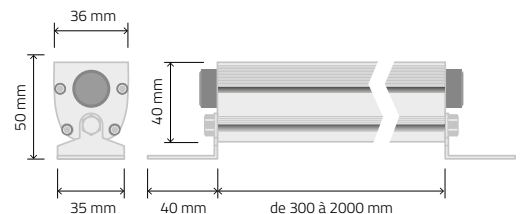

ÉCLAIRAGE EN SAILLIE IRC 90 - IP 65

WALL WASHER 24V | 1 MÈTRE

CARACTÉRISTIQUES

Projecteur lèche mur pour façade à LEDs de puissance 24V. Recommandé pour grandes hauteurs

UTILISATIONS

Parfait pour allier discrétion et puissance d'éclairage. Vos façades vont être mises en valeur.

ACCESSOIRES

Alimentation fournie avec le produit.

RÉF. WALLWIP POUR 100 CM

LONGUEUR SUR MESURE, DE 30 CM À 2 MÈTRES

AVANTAGES

- 24V
- Lentilles 10° ou 25°
- Alimentation fournie
- Orientable
- Pilotable DMX / DALI / Variation de phase