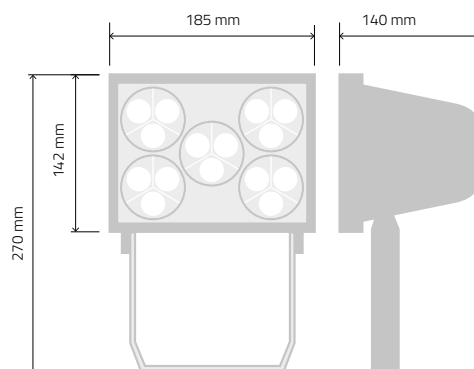

ACCESSOIRES

Alimentation fournie

! 1W = 1 led / RGB = 3W (soit 3 led)

RÉF. 0123

AVANTAGES

- Alimentation fournie déportable 100m
ou
- Alimentation intégrée possible, sur demande
- Toutes couleurs leds possibles
- Version RGB
- 3 types d'optiques 8° / 25° / 40°