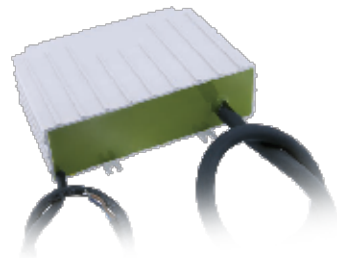

STANDARD | 12V DC

PDV12
12V ■ 16W

Dimensions : 138 x 40 x 28,5 mm
NON ÉTANCHE

RÉF. RUBALIM15

FB25
12V ■ 30W

Dimensions : 117 x 75 x 20 mm
NON ÉTANCHE

RÉF. RUBALIM30

PBOX75
12V ■ 75W

Dimensions : 207 x 76 x 35 mm
NON ÉTANCHE

RÉF. RUBALIMHD

PBOX100
12V ■ 100W

Dimensions : 207 x 76 x 35 mm
NON ÉTANCHE

RÉF. RUBALIM100

MB150
12V ■ 144W
Étanche IP 65

Dimensions : 152 x 130 x 46 mm

RÉF. RUBALIMIP