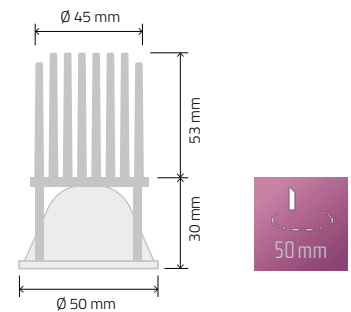

MR16 RGB 3 W RÉF. 0055

Adaptable à 3 LED RGB, 3 x 1 W.
Livré avec câble CB064, 30 cm. Adaptable dans
les spots encastrables pour lampes dichroïques.
Lentilles 12° / 36° / 60°
Nécessite un convertisseur RGB (réf. 0054)

AVANTAGES
↗ RGB