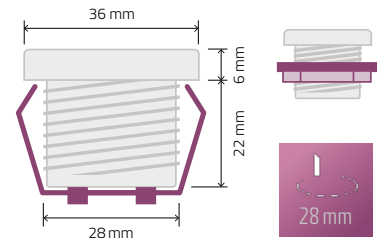

## MET28 RGB 3 W RÉF. METRGB

Encastrable à LED, Full Color, 1 x 3 W.  
Livré avec câble de 50 cm. Lentille 40°.  
**Nécessite un convertisseur RGB (réf. 0054)**

**AVANTAGES**  
↗ De 3000 K à RGB

## MR16 RGB 9 W RÉF. 0079

Adaptable à 3 LED Full Color, 3 x 3 W.  
Livré avec câble CB064 de 30 cm. Adaptable dans  
les spots encastrables pour lampes dichroïques.  
Lentilles 12° / 36° / 60°  
**Nécessite un convertisseur RGB (réf. 0054)**