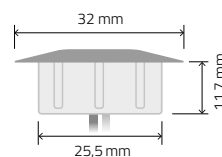

Encastrable à LED 1W.
Livré avec câble de 25 cm.

RÉF. DOT

AVANTAGES

➤ Extra small

COULEURS LED DISPONIBLES

C
5000 KN
4000 KW
3000 KDW
2700 K

VOIR DÉTAILS P. 2

MINI-WIDE

Encastrable à LED 1W.
Livré avec câble de 30 cm.

RÉF. 0001W

AVANTAGES

➤ Installation par pression

COULEURS LED DISPONIBLES

C
5000 KN
4000 KW
3000 KDW
2700 KA
AMBRER
ROUGEV
VERTB
BLEU

VOIR DÉTAILS P. 2

MINI

Encastrable à LED 1W.
Livré avec câble de 30 cm.
Enjoliveur au choix : transparent,
blanc, noir, chrome ou titanium.

RÉF. 0001

AVANTAGES

➤ Extra plat
➤ Installation par pression

COULEURS LED DISPONIBLES

C
5000 KN
4000 KW
3000 KDW
2700 KA
AMBRER
ROUGEV
VERTB
BLEU