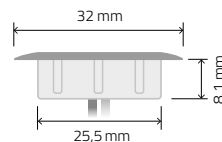

COULEURS LED DISPONIBLES

C
5000 K

N
4000 K

W
3000 K

DW
2700 K

A
AMBRE

R
ROUGE

V
VERT

B
BLEU

VOIR DÉTAILS P. 2

! Ces spots nécessitent la commande
d'un convertisseur, déportable jusqu'à 100 m.

➔ VOIR PAGE 87