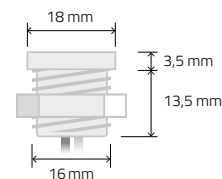

Encastrable à LED 1W.
Livré avec câble de 25 cm.

RÉF. DOT

AVANTAGES

➤ Extra small

COULEURS LED DISPONIBLES

C
5000 KN
4000 KW
3000 KDW
2700 K

VOIR DÉTAILS P. 2

MINI-WIDE

Encastrable à LED 1W.
Livré avec câble de 30 cm.

RÉF. 0001W

AVANTAGES

➤ Installation par pression

COULEURS LED DISPONIBLES

C
5000 KN
4000 KW
3000 KDW
2700 KA
AMBRER
ROUGEV
VERTB
BLEU

VOIR DÉTAILS P. 2

MINI

Encastrable à LED 1W.
Livré avec câble de 30 cm.
Enjoliveur au choix : transparent,
blanc, noir, chrome ou titanium.

RÉF. 0001

AVANTAGES

➤ Extra plat
➤ Installation par pression

COULEURS LED DISPONIBLES

C
5000 KN
4000 KW
3000 KDW
2700 KA
AMBRER
ROUGEV
VERTB
BLEU