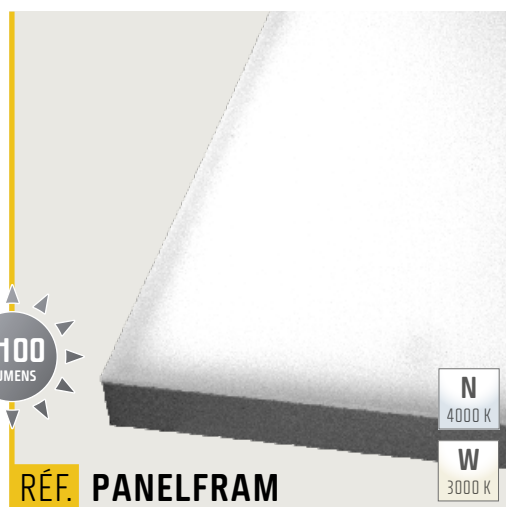

LED DOWNLIGHT

DALLE LED | 24V

PANEL RGB 3 TAILLES DISPONIBLES
30x30 ■ 60x60 ■ 60x120

698 LUMENS

295 L x 295 H x 10,5 P

RÉF. **PANEL3030RGB**

4233 LUMENS

595 L x 595 H x 10,5 P

RÉF. **PANEL6060RGB**

6470 LUMENS

595 L x 1195 H x 10,5 P

RÉF. **PANEL60120RGB**

FRAMELESS

Dimensions (mm) : 595 L x 595 H x 18 P

4100 LUMENS

RÉF. **PANELFRAM**