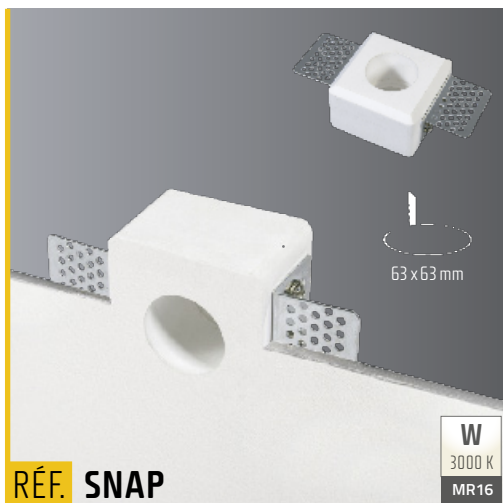

SPOT **GYP SOLYTE**

ENCASTRABLE

Collection d'encastrables invisibles en Gypsolyte blanc.
Peut-être peint après lissage du faux plafond.

SOUL

Dimensions (mm) : 80 L x 80 H x 53 P

LOOP

Dimensions (mm) : 80 L x 80 H x 32 P

SNAP

Dimensions (mm) : 60 L x 60 H x 37 P

FLARE