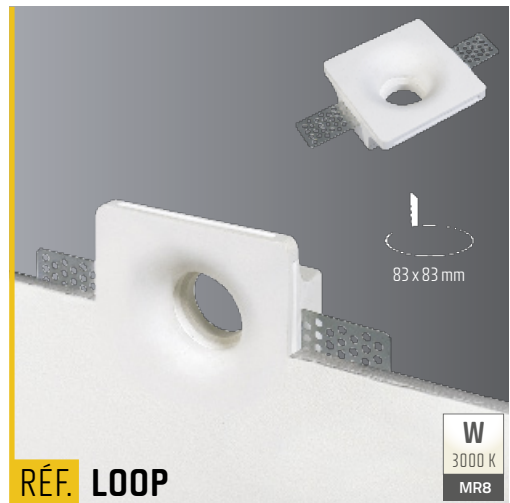

SPOT **GYP SOLYTE**

ENCASTRABLE

Collection d'encastrables invisibles en Gypsolyte blanc.
Peut-être peint après lissage du faux plafond.

SOUL

Dimensions (mm) : 80 L x 80 H x 53 P

LOOP

Dimensions (mm) : 80 L x 80 H x 32 P

SNAP

Dimensions (mm) : 60 L x 60 H x 37 P

FLARE